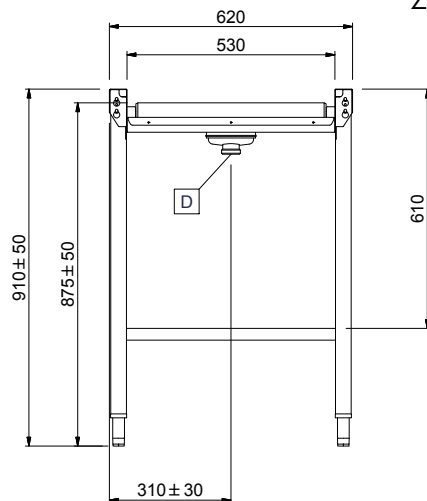

Constructie

- Rollenbanen kunnen optioneel voorzien worden van een eindplaat, een eindschakelaar, korven geleiderrekken, een bodemschap of een bodemrooster.
- De roestvrijstalen stelpoten zijn +50/-50 mm in hoogte verstelbaar, voor de juiste hoogte instelling ten opzichte van de afwasmachine.
- Gelaste solide flensen voor een sterke verbinding van de units.
- Standaard geleverd met één pootstel.
- Het extra leverbare zelfdragende bodemschap maakt een draagframe overbodig.
- De lebak is van 1,2 mm dik roestvrijstaal AISI304.
- Poten van 40x40 mm roestvrijstaal AISI304.
- De schuin aflopende bodem van de tafel maakt een snelle waterafvoer mogelijk.
- Alle oppervlakken zijn glad en gepolijst uitgevoerd.
- De kunststof rollen zijn eenvoudig te verwijderen voor schoonmaken.

Duurzaamheid

- De rollenbanen met lange rollen zijn leverbaar met een lengte van 600 mm en vanaf 1100 mm olopend met 100 mm tot 2600 mm.

Goedkeuring

Front aanzicht

Zij aanzicht

D = Afvoer

Boven aanzicht

Water

Afvoer aansluiting
 865195 (HSLRC21) 1"1/2

Algemene gegevens

Externe afmetingen, lengte 2100 mm
Externe afmetingen, breedte 620 mm
Externe afmetingen, hoogte 910 mm
Gewicht, netto 28 kg
Hoogte verstelling 50/50 mm
Lekbak materiaal Roestvrijstaal 1.4301 (AISI304)
Type rollers Lang