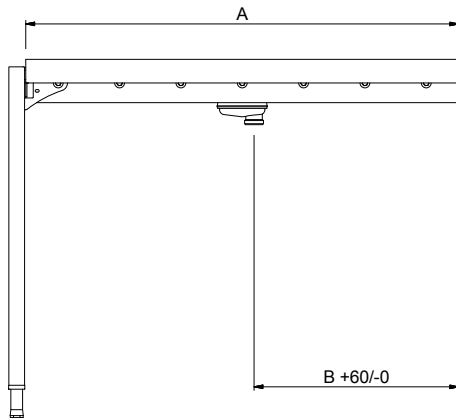

Front aanzicht