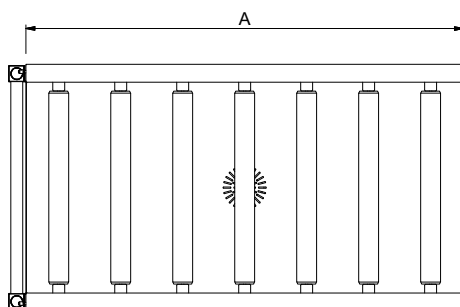

Constructie

- Rollenbanen kunnen optioneel voorzien worden van een eindplaat, een eindschakelaar, korven geleiderrekken, een bodemschap of een bodemrooster.
- De roestvrijstalen stelpoten zijn +50/-50 mm in hoogte verstelbaar, voor de juiste hoogte instelling ten opzichte van de afwasmachine.
- Gelaste solide flensen voor een sterke verbinding van de units.
- Standaard geleverd met één pootstel.
- Het extra leverbare zelfdragende bodemschap maakt een draagframe overbodig.
- De lebak is van 1,2 mm dik roestvrijstaal AISI304.
- Poten van 40x40 mm roestvrijstaal AISI304.
- De schuin aflopende bodem van de tafel maakt een snelle waterafvoer mogelijk.
- Alle oppervlakken zijn glad en gepolijst uitgevoerd.
- De kunststof rollen zijn eenvoudig te verwijderen voor schoonmaken.

Duurzaamheid

- De rollenbanen met lange rollen zijn leverbaar met een lengte van 600 mm en vanaf 1100 mm olopend met 100 mm tot 2600 mm.

Goedkeuring

Front aanzicht

Zij aanzicht

D = Afvoer

Boven aanzicht

Water

Afvoer aansluiting
 865195 (HSLRC21) 1"1/2

Algemene gegevens

Externe afmetingen, lengte 2100 mm
Externe afmetingen, breedte 620 mm
Externe afmetingen, hoogte 910 mm
Gewicht, netto 28 kg
Hoogte verstelling 50/50 mm
Lekbak materiaal Roestvrijstaal 1.4301 (AISI304)
Type rollers Lang